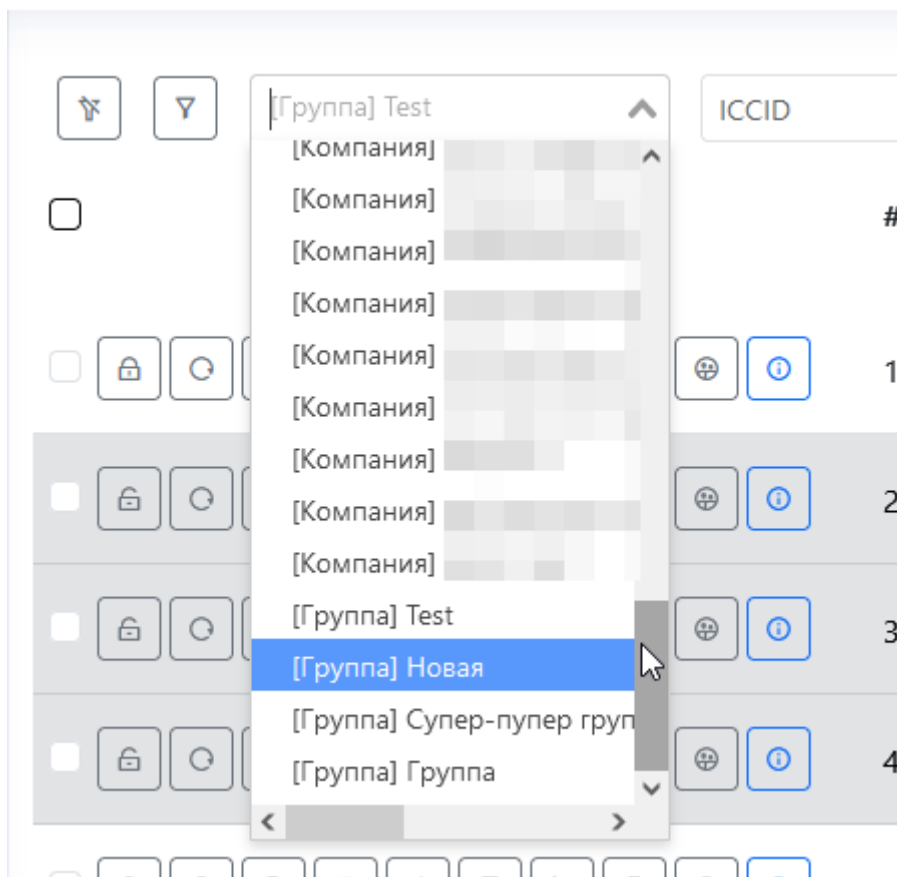

Добавление сим-карт в группу

Добавление сим-карт в группу осуществляется на странице сим-карт. Для этого воспользуйтесь кнопкой "Группы"  в таблице или ссылкой "Группы" в блоке множественного выбора. В результате откроется окно, которое содержит текущие группы сим-карты.

The screenshot shows a modal window titled 'Группы'. It features a search input field containing 'Test' with a dropdown arrow on the right. At the bottom of the modal are two buttons: 'Отмена' (Cancel) and 'Сохранить' (Save).

Здесь можно добавить или удалить привязки к существующим группам, либо добавить новую группу, просто введя её название в поле и выбрав предложенный результат.

Нажатием "Сохранить" будет произведена постановка в очередь операции по манипуляциям с группами.

Фильтрация по группам

Вы можете выбрать в фильтре конкретную группу. Группы отмечаются префиксом **[Группа]**:

Также, в таблице можно щелкнуть по конкретной группе в колонке "Группы":

Номер телефона

Пок

покировка Лимит Ξ