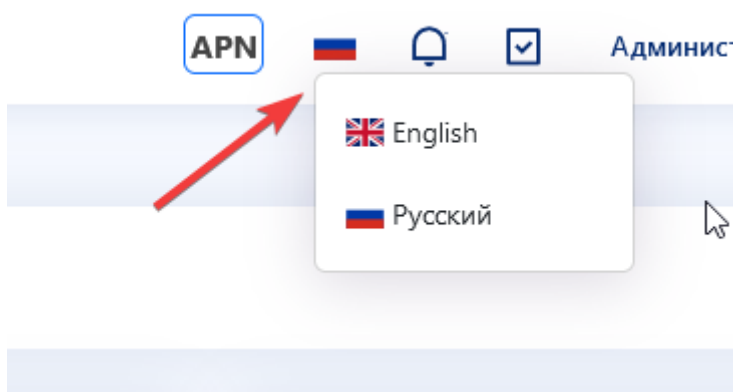

Начало работы

Личный кабинет расположен по адресу cabinet.novaconnect.kz

Вход в систему

Войдите в свой аккаунт

Логин

Пароль

☐ Запомнить меня

[Войти](#)

Нет аккаунта? [Зарегистрироваться](#)

- Введите **ваш email-адрес** в поле "Логин"
- Введите **ваш пароль** в поле "Пароль"
- Нажмите "Войти"

Язык интерфейса можно выбрать в верхней части страницы: